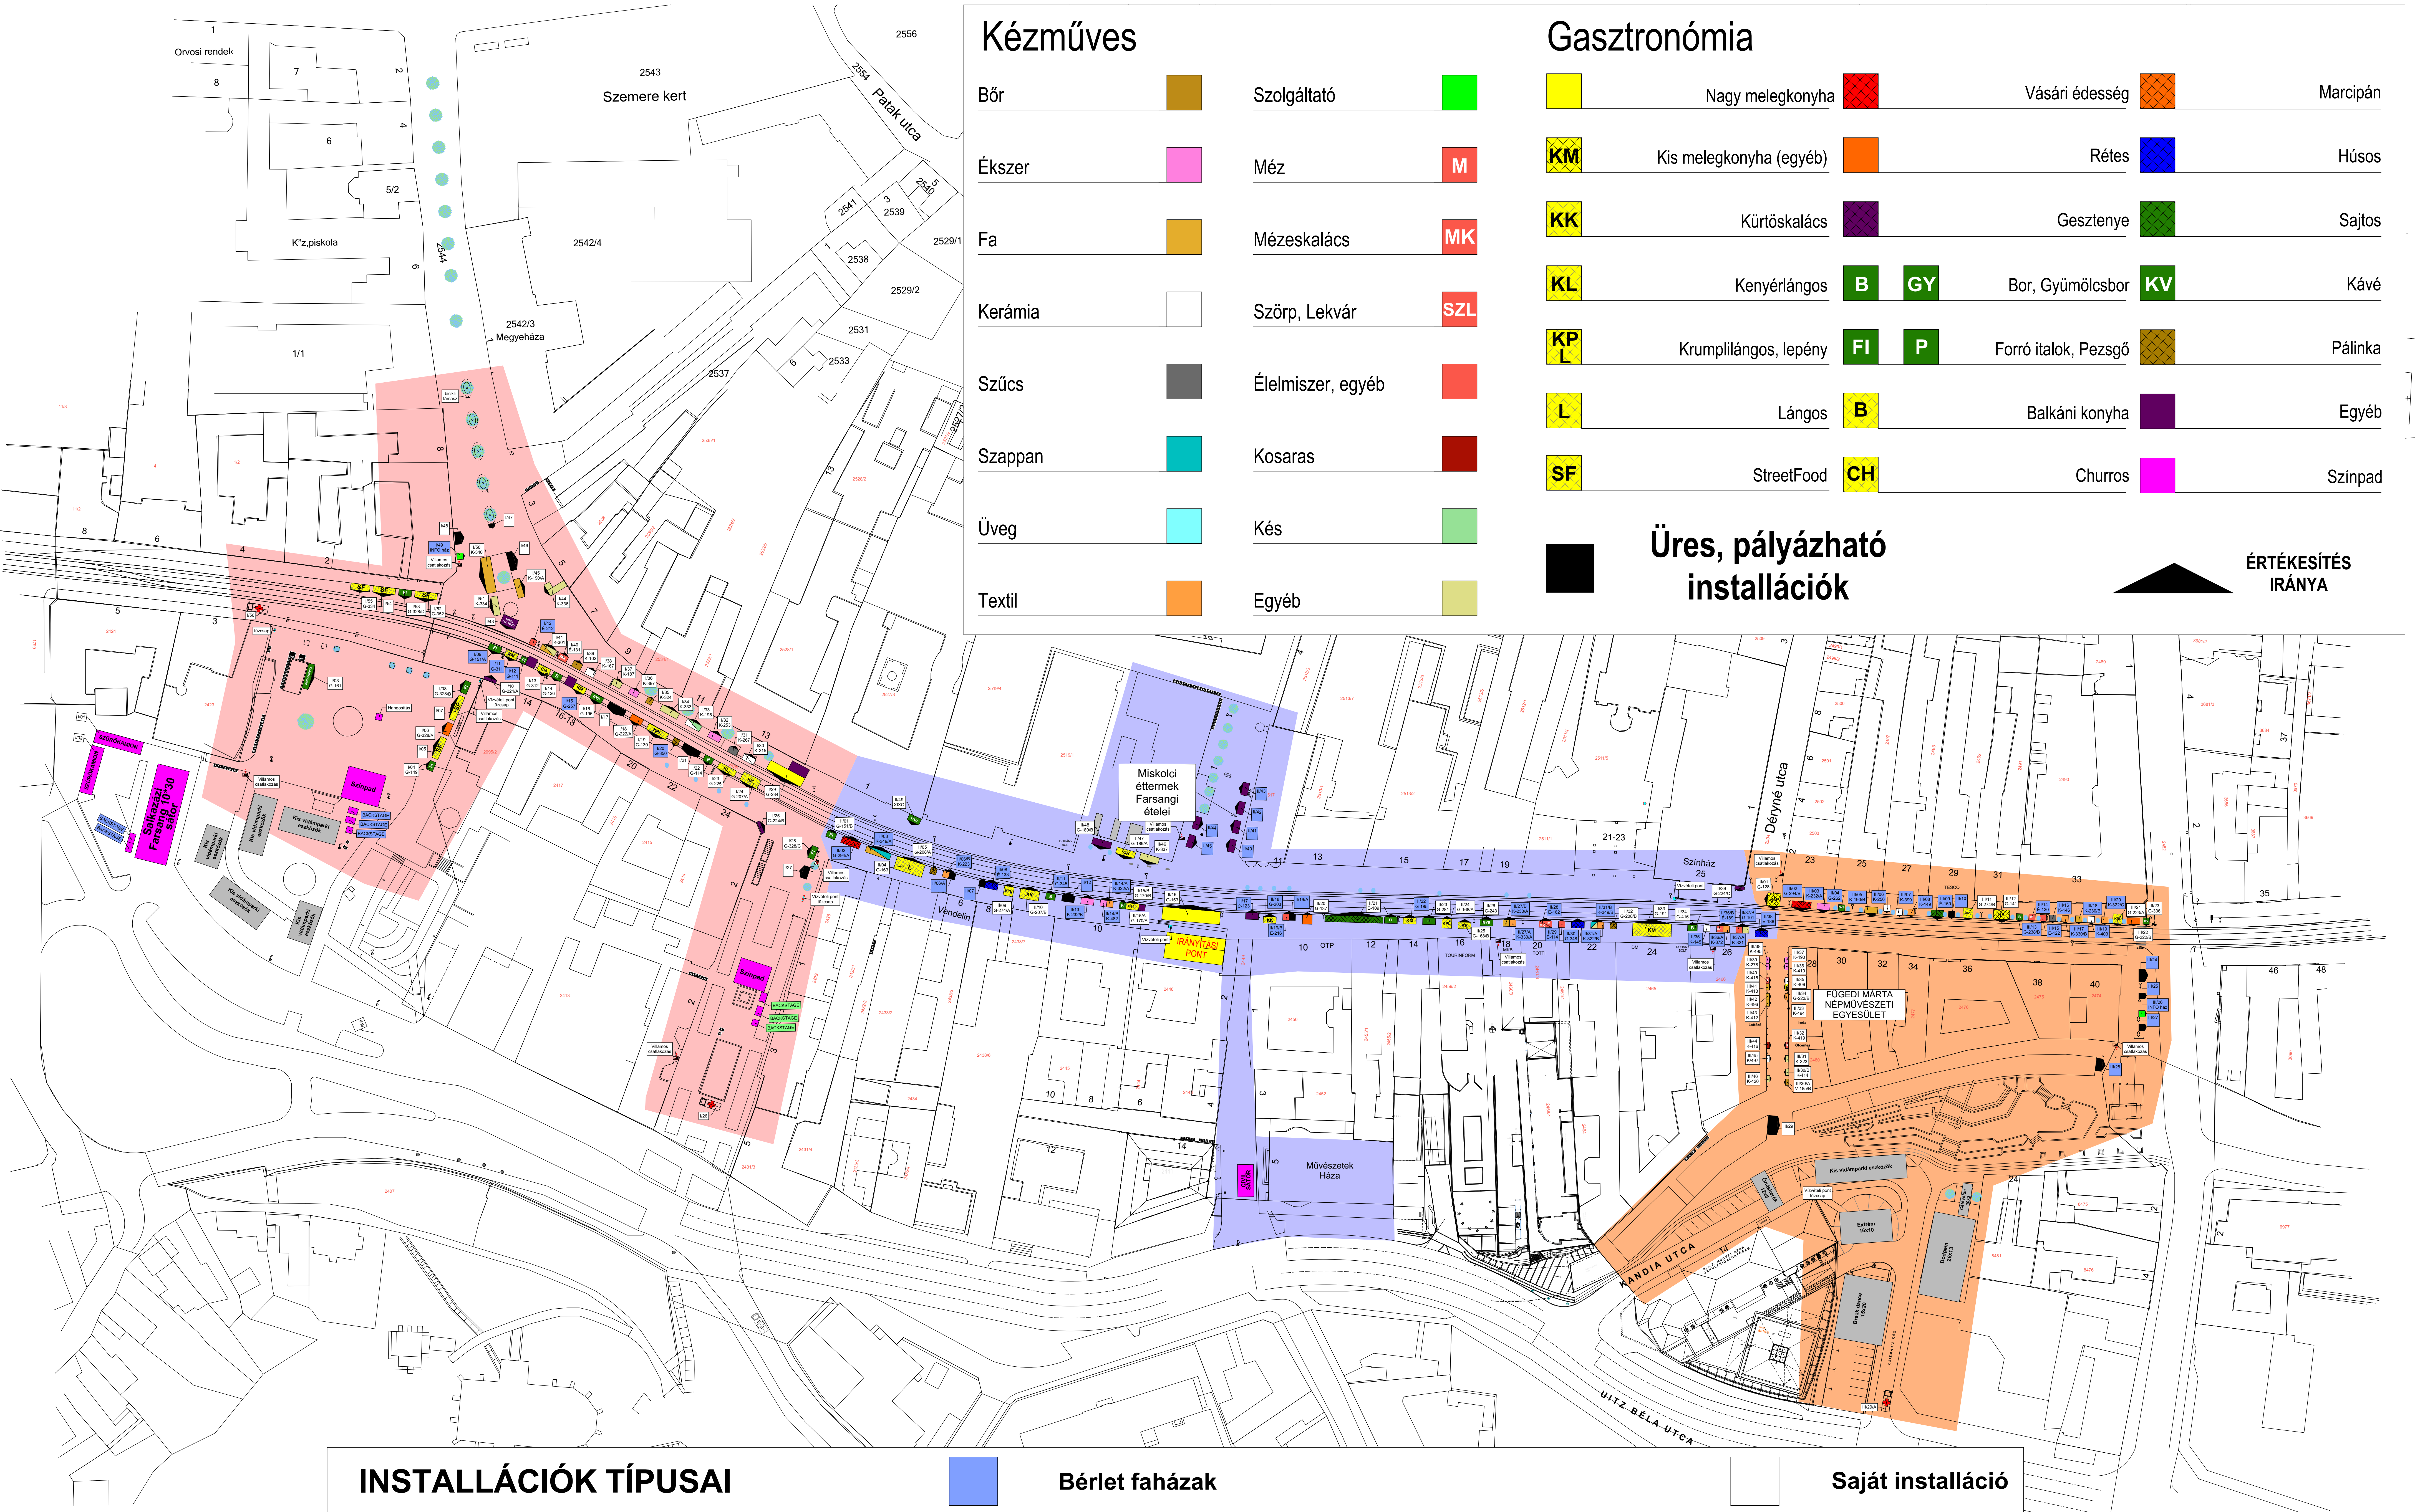

# Becherovka Miskolci Farsang 2018 telepítési terv

## Kézműves

Bőr	[Brown square]	Szolgáltató	[Green square]
Ékszer	[Pink square]	Méz	[Red square with M]
Fa	[Gold square]	Mézeskalács	[Red square with MK]
Kerámia	[White square]	Szörp, Lekvár	[Red square with SZL]
Szűcs	[Grey square]	Élelmiszer, egyéb	[Red square]
Szappan	[Cyan square]	Kosaras	[Dark red square]
Üveg	[Light blue square]	Kés	[Light green square]
Textil	[Orange square]	Egyéb	[Yellow-green square]

## Gasztronómia

[Yellow square]	Nagy melegkonyha	[Red square with cross]	Vásári édesség	[Orange square with cross]	Marcipán
[Yellow square with KM]	Kis melegkonyha (egyéb)	[Orange square]	Rétes	[Blue square with cross]	Húsos
[Yellow square with KK]	Kürtöskalács	[Purple square]	Gesztenye	[Green square with cross]	Sajtos
[Yellow square with KL]	Kenyérlángos	[Green square with B]	Bor, Gyümölcsbor	[Green square with KV]	Kávé
[Yellow square with KP L]	Krumplilángos, lepény	[Green square with FI]	Forró italok, Pezsgő	[Brown square with cross]	Pálinka
[Yellow square with L]	Lángos	[Green square with P]	Balkáni konyha	[Purple square]	Egyéb
[Yellow square with SF]	StreetFood	[Yellow square with CH]	Churros	[Pink square]	Színpad
[Black square]	Üres, pályázható installációk	[Black triangle]	ÉRTÉKESÍTÉS IRÁNYA		

**INSTALLÁCIÓK TÍPUSAI**

[Blue square] **Bérlés faházak**

[White square] **Saját installáció**